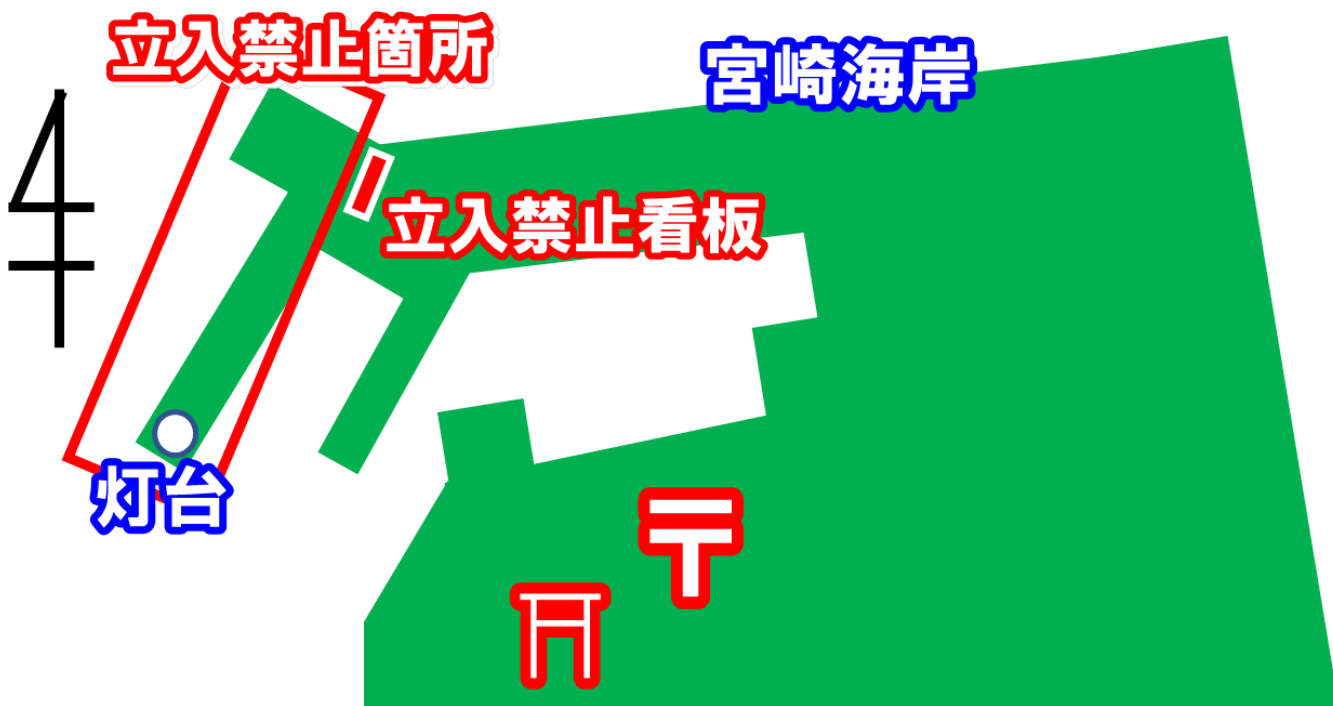

令和5年  
号外

ひすい海岸  
Hisui Coast

編集・発行  
入善警察署  
朝日町交番  
Tel.72-0110

朝日町宮崎漁港

# 立入禁止場所

**大変危険** ですので  
**釣りや遊びのために**  
**立ち入らないでください**

正当な理由なく立入禁止場所に入ると  
「軽犯罪法違反」として罰せられます

入善警察署	0765-72-0110
朝日町交番	0765-83-0430