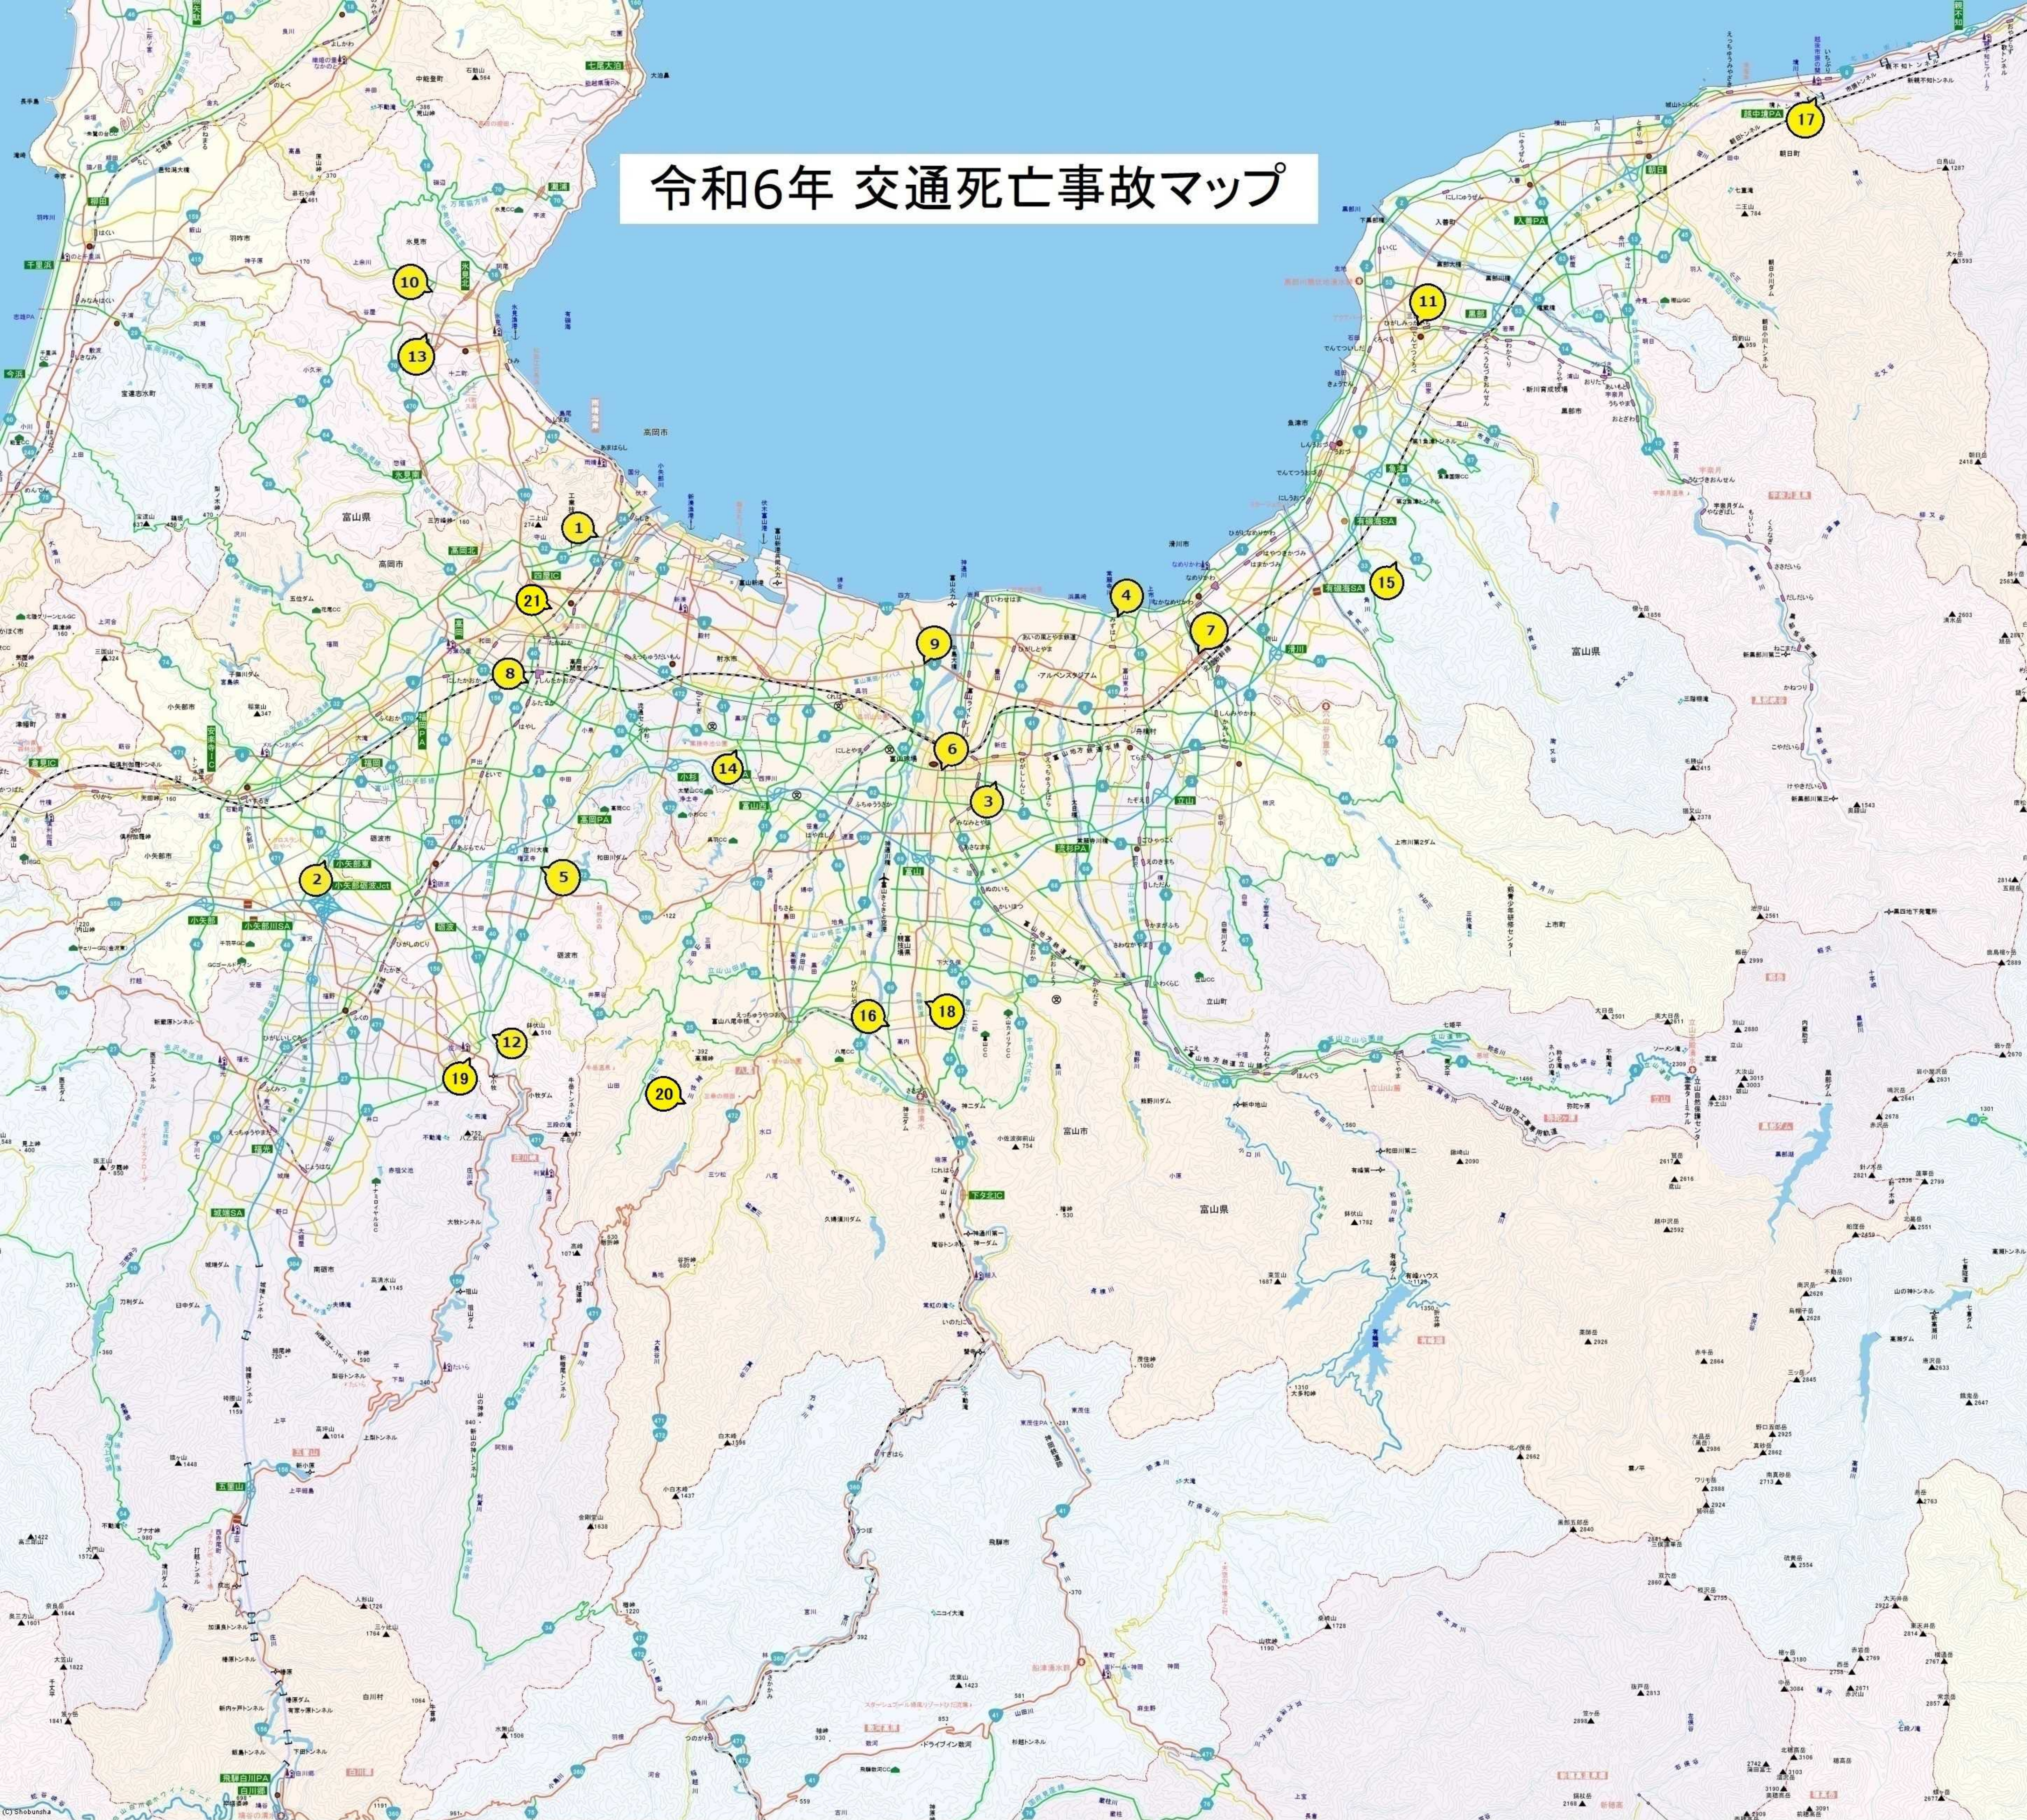

令和6年 交通死亡事故マップ

発生所属・発生日時・発生場所等

発生番号	発生署	発生日時	発生場所	事故形態	死者の年代・当事者種別
1	高岡	1月9日 午後5時30分	高岡市城光寺地内	人対車	80歳代・歩行者
2	小矢部	1月11日 午後1時40分	小矢部市下後巫地内	人対車	80歳代・歩行者
3	富山中央	2月12日 午前5時28分	富山市長江町地内	人対車	80歳代・歩行者
4	富山中央	2月18日 午後6時30分	富山市水橋中村町地内	人対車	70歳代・歩行者
5	砺波	3月17日 午前5時57分	砺波市権正寺地内	車対車	40歳代・四輪車
6	富山中央	3月21日 午前1時23分	富山市総曲輪地内	人対車	60歳代・歩行者
7	滑川	6月8日 午後8時45分	滑川市有金地内	人対車	70歳代・歩行者
8	高岡	7月5日 午後11時41分	高岡市上黒田地内	車単独	40歳代・四輪車
9	富山中央	7月11日 午後10時47分	富山市田尻西地内	二対車	10歳代・二輪車
10	氷見	7月30日 午前9時42分	氷見市余川地内	車対車	70歳代・四輪車同乗
11	黒部	8月6日 午後7時15分	黒部市三日市地内	人対車	60歳代・歩行者
12	砺波	8月16日 午後1時10分	砺波市庄川町庄地内	車単独	80歳代・四輪車、70歳代・同乗
13	氷見	8月19日 午後8時19分	氷見市泉地内	人対車	90歳代・歩行者
14	射水	8月19日 午後11時5分	射水市黒河新地内	車単独	60歳代・四輪車
15	魚津	9月8日 午前9時40分	魚津市稗島地内	車単独	70歳代・四輪車
16	富山南	9月10日 午後7時50分	富山市西塩野地内	人対車	80歳代・歩行者
17	高速	10月19日 午後2時30分	朝日町境地内	二対車	60歳代・二輪車
18	富山南	11月9日 午後3時45分	富山市上大久保地内	人対車	80歳代・歩行者
19	砺波	11月22日 午後5時58分	砺波市庄川町金屋地内	人対車	90歳代・歩行者
20	富山西	11月24日 ころ	富山市八尾町足谷地内	車単独	70歳代・四輪車
21	高岡	12月16日 午後5時15分	高岡市平米町地内	人対車	70歳代・歩行者