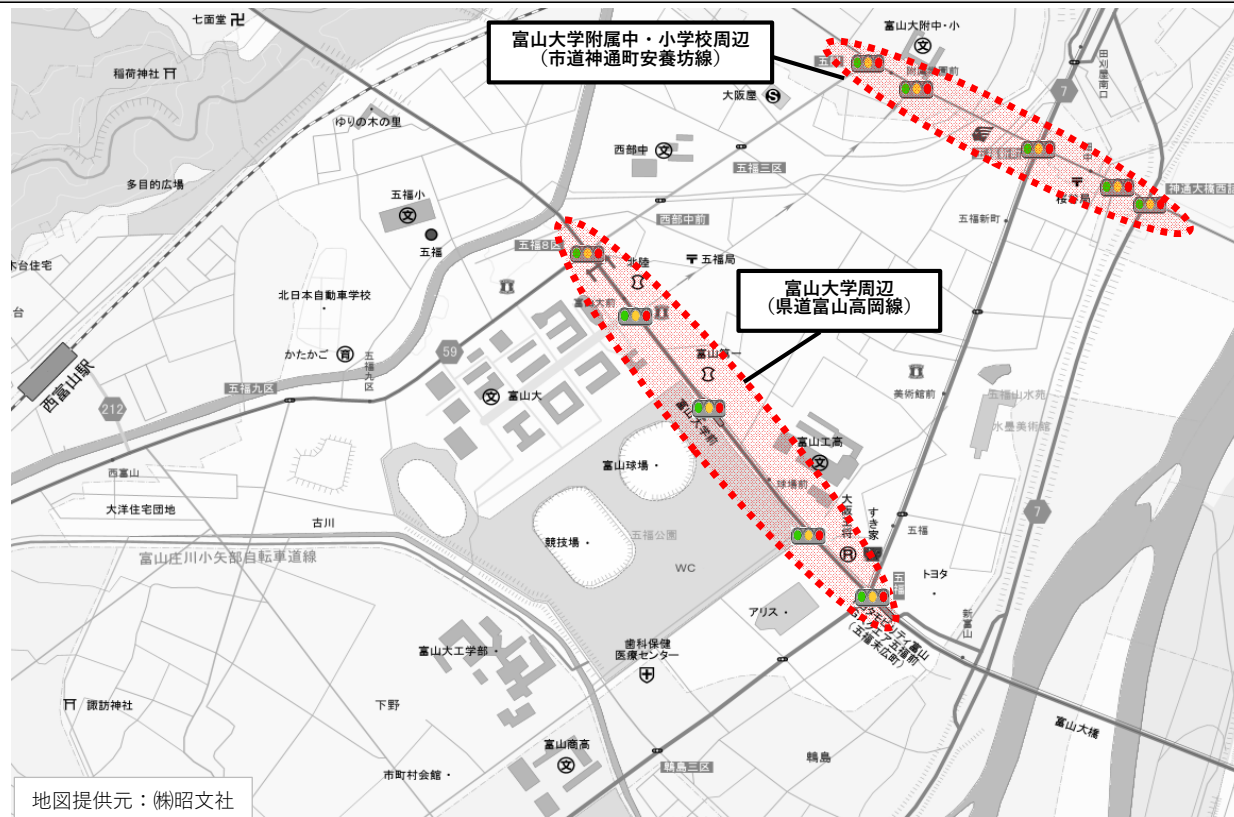

自転車指導啓発重点地区（富山西警察署）

■自転車利用危険場所

地区名：富山大学五福キャンパス、富山大学附属中・小学校周辺

選定理由：大学生などの自転車利用者が多数往来する場所であり、歩行者や車両との交通事故が懸念されるため。

人身事故分析（過去5年（R3～7）の五福交番管内の人身事故）