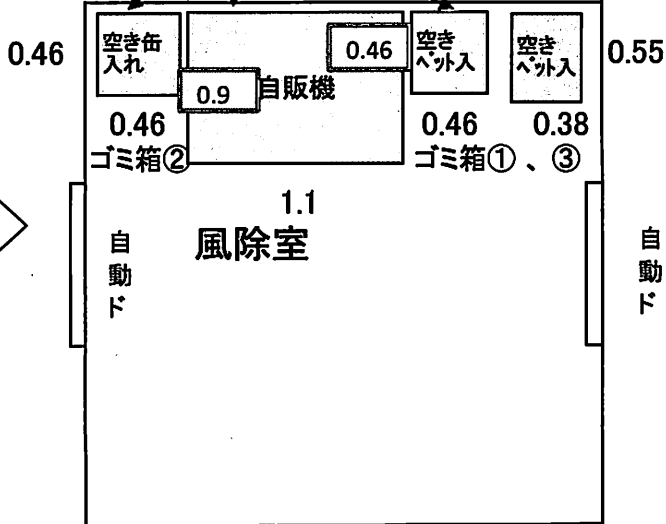

貸付場所位置図

南砺警察署1階

廊下

貸付箇所

階段

車寄せ

客溜り

壁
面

事務室