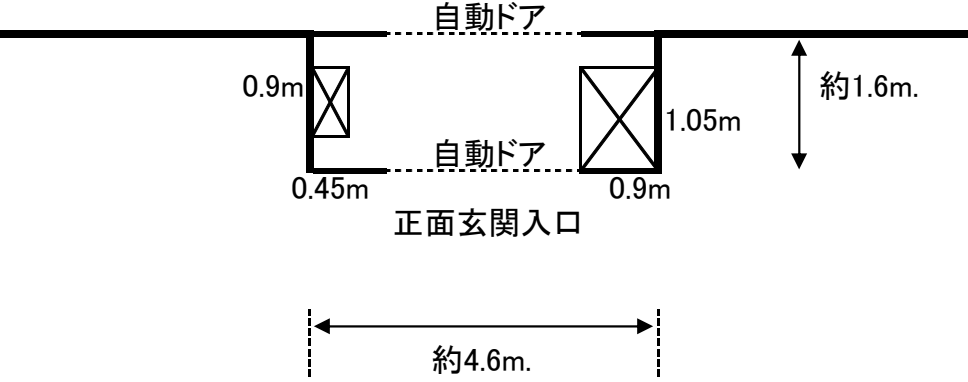

位置図

上市警察署 1階

事務室

事務室

受付カウンター

※ 貸付面積

自動販売機設置 1.05 m × 0.9 m = 0.945 m²

ゴミ箱設置 0.9 m × 0.45 m = 0.405 m²

計 1.350 m²