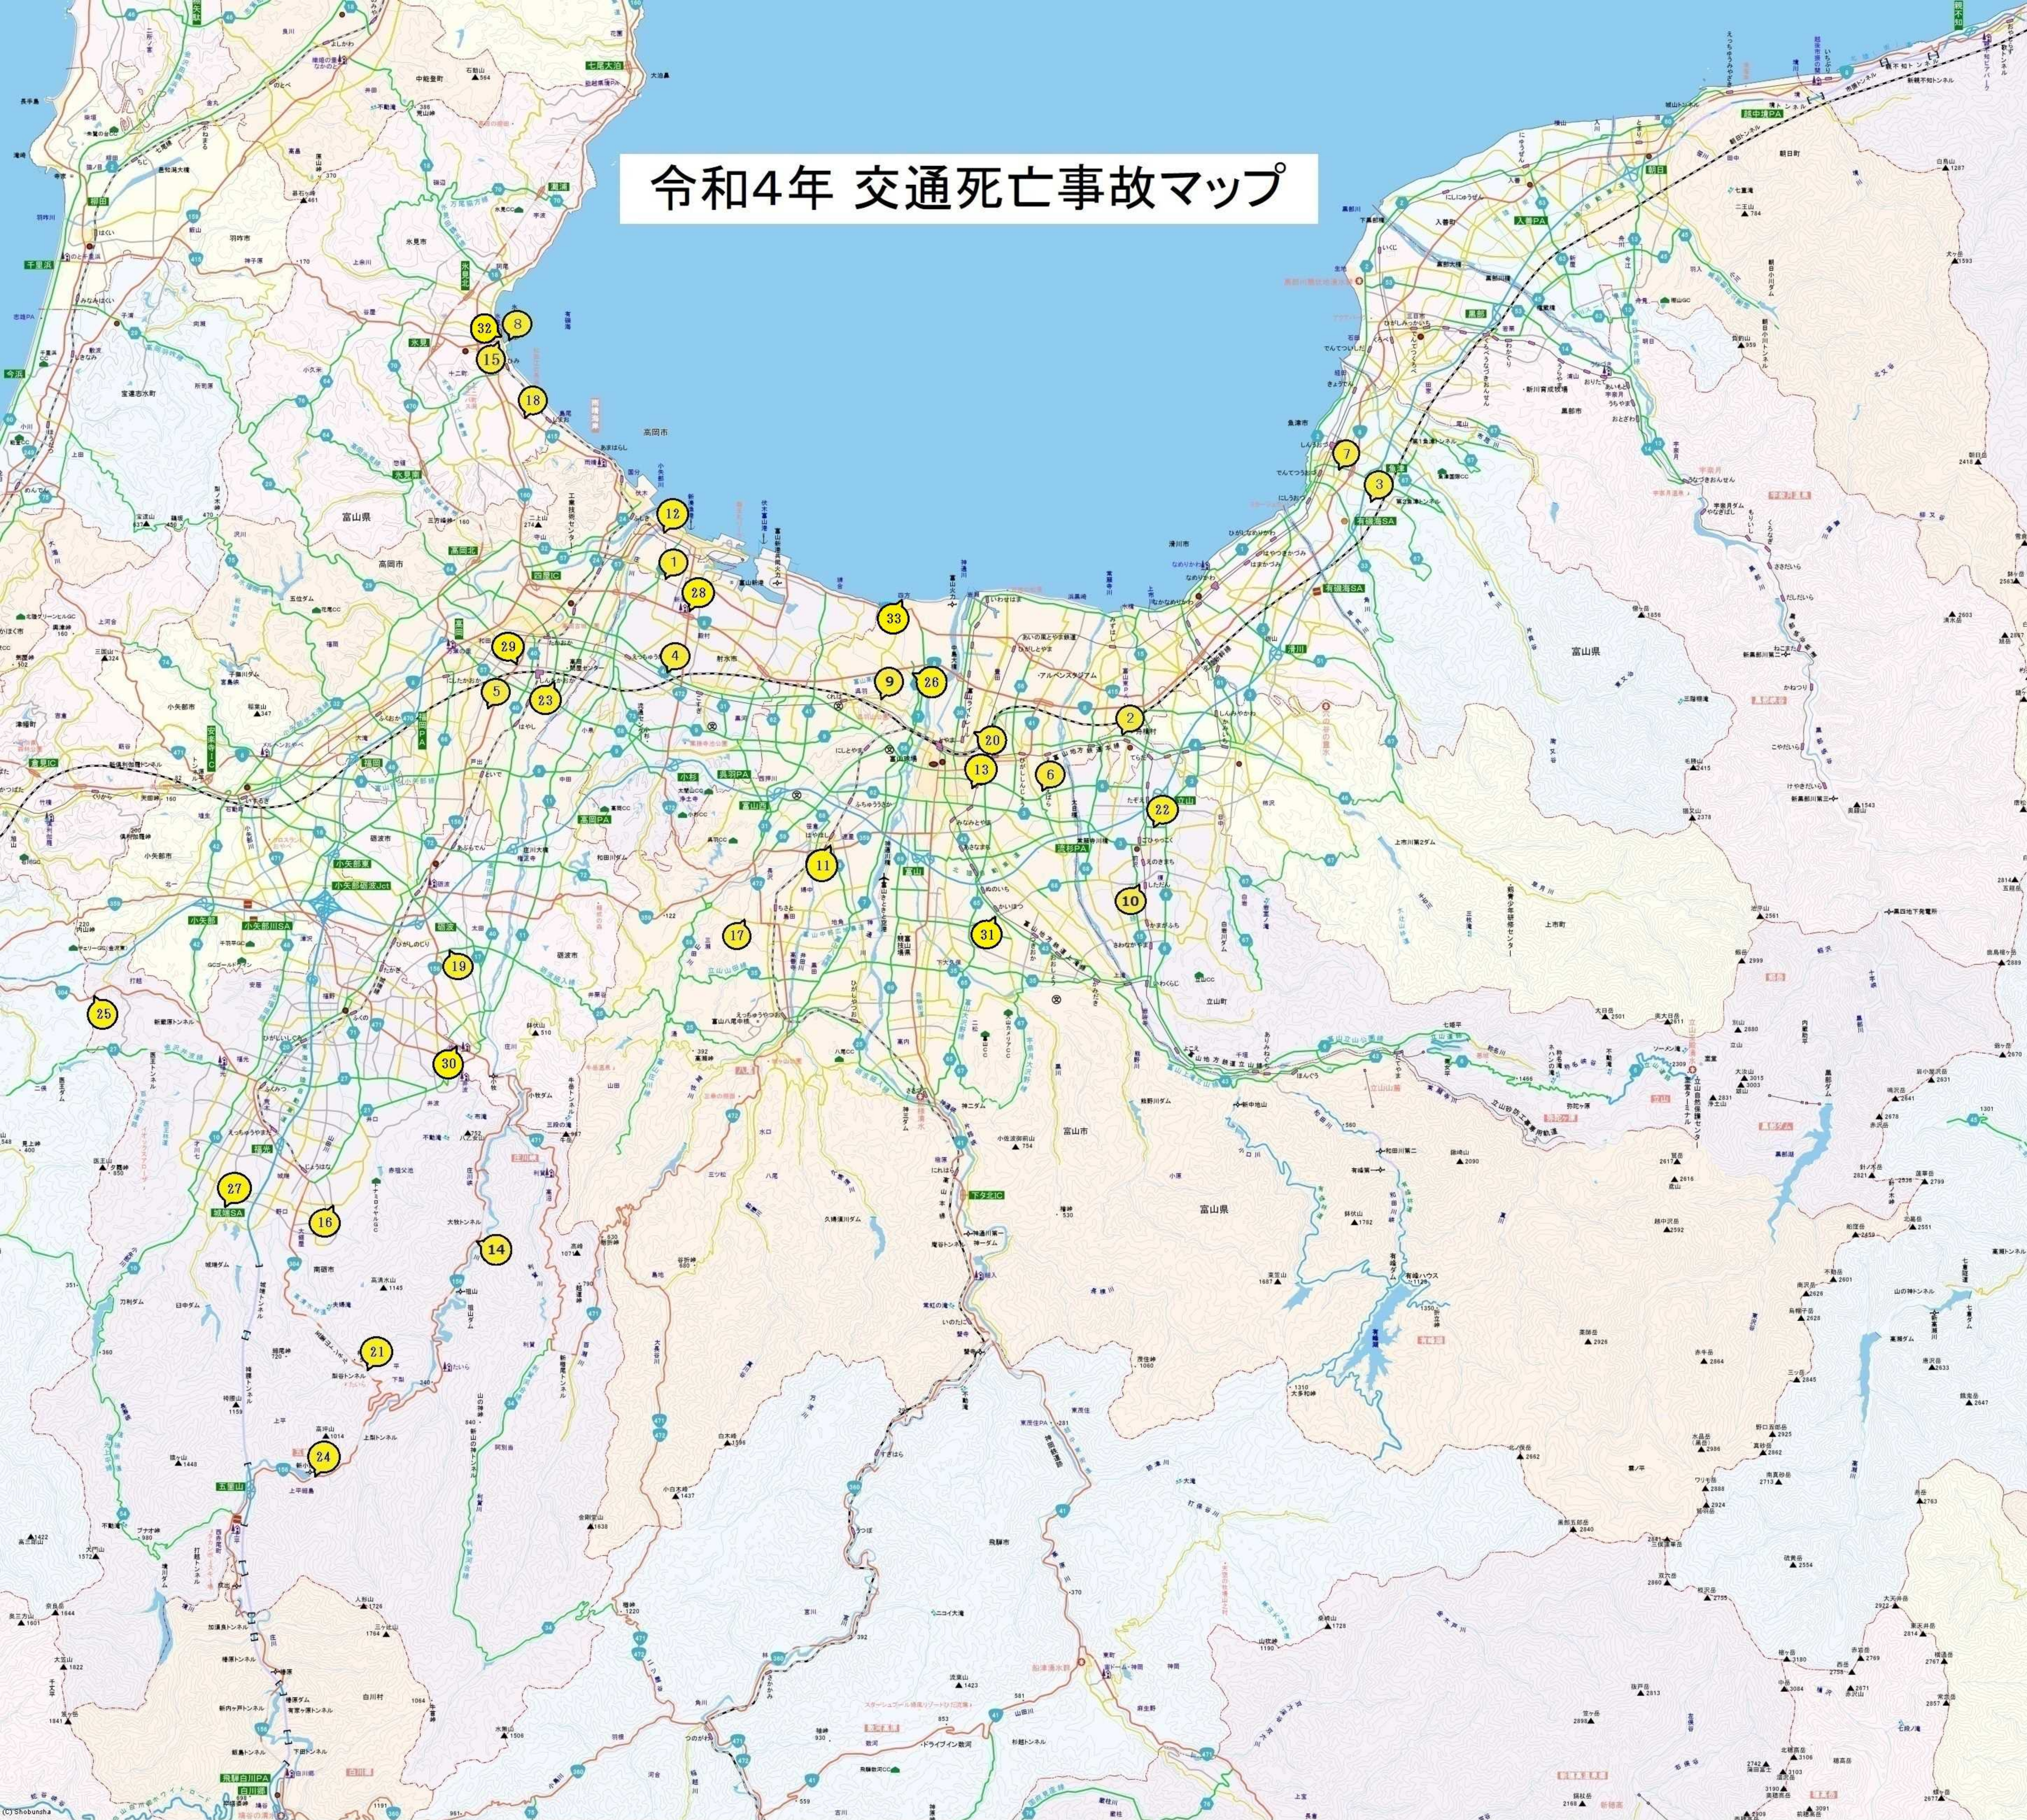

令和4年 交通死亡事故マップ

発生署・発生日時・発生場所等

発生番号	発生署	発生日時	発生場所	事故形態	死者の年代・状態別
1	射水	1月13日 午後5時55分	高岡市中菅根地内	車対人	60歳代・歩行中
2	上市	2月2日 午前2時45分	舟橋村国重地内	車対軽車両	70歳代・軽車両(歩行中)
3	魚津	2月18日 午後0時3分	魚津市大海寺野村地内	車単独	80歳代・運転中
4	射水	2月20日 午前4時15分	射水市新開発地内	車単独	50歳代・運転中
5	高岡	2月24日 午後6時13分	高岡市佐野地内	車対自転車	70歳代・運転中
6	富山中央	3月12日 午後7時42分	富山市開地内	車対人	80歳代・歩行中
7	魚津	3月15日 午後6時00分	魚津市本江地内	車単独	80歳代・運転中
8	氷見	3月30日 午前4時ころ	氷見市比美町地内	車単独	16歳~24歳・運転中、同乗中
9	富山西	4月5日 午前8時59分	富山市北代新地内	車対人	80歳代・歩行中
10	上市	4月12日 午後6時44分	立山町榎地内	車対人	80歳代・歩行中
11	富山西	4月15日 午後4時33分	富山市婦中町速星地内	車対人	70歳代・歩行中
12	射水	5月22日 午後3時00分	射水市庄川本町地内	車対車	70歳代・運転中
13	富山中央	5月24日 午前8時18分	富山市清水元町地内	車単独	80歳代・運転中
14	南砺	6月4日 午後4時50分	南砺市大牧地内	二輪車対車	16歳~24歳・運転中
15	氷見	6月27日 午後9時00分	氷見市伊勢大町地内	車対人	70歳代・歩行中
16	南砺	7月18日 午後1時05分	南砺市藁谷地内	車対車	30歳代・運転中
17	富山西	7月26日 午後7時20分	富山市婦中町千里地内	車対人	90歳代・歩行中
18	氷見	7月30日 午前6時45分	氷見市柳田地内	車単独	16歳~24歳・運転中
19	砺波	8月29日 午前9時05分	砺波市五郎丸地内	車対車	16歳~24歳・運転中
20	富山中央	9月6日 午後2時28分	富山市四ツ葉町地内	自転車対車	80歳代・運転中
21	南砺	9月11日 午前9時50分	南砺市梨谷地内	二輪車対車	40歳代・運転中
22	上市	9月12日 午後5時50分	立山町米沢地内	車単独	70歳代・運転中
23	高岡	9月14日 午前6時19分	高岡市二塚地内	車対自転車	60歳代・運転中
24	南砺	9月27日 午後4時50分	南砺市小原地内	車対人	90歳代・歩行中
25	南砺	10月2日 午後2時40分	南砺市高窪地内	車対二輪車	60歳代・運転中
26	富山中央	10月5日 午後5時18分	富山市宮尾地内	車単独	25歳~29歳・運転中
27	南砺	10月23日 午前7時ころ	南砺市立野原西地内	車単独	70歳代・運転中
28	射水	11月6日 午後10時55分	射水市作道地内	車対車	60歳代・運転中
29	高岡	12月14日 午前9時49分	高岡市佐野地内	車対自転車	70歳代・運転中
30	砺波	12月16日 午後5時15分	砺波市庄川町示野地内	車対自転車	70歳代・運転中
31	富山中央	12月19日 午前11時48分	富山市月見町地内	車対人	90歳代・歩行中
32	氷見	12月23日 午前8時ころ	氷見市比美町地内	車単独	80歳代・運転中
33	富山中央	12月24日 午前0時ころ	富山市四方港町地内	車単独	50歳代・運転中