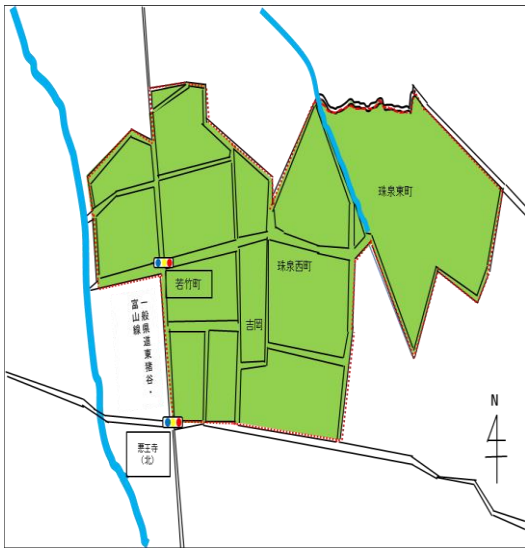

H28年度 ゾーン30整備箇所

富山市堀川本郷、上新保地内

富山市婦中町板倉、婦中町速星地内

富山市若竹町、珠泉西町、珠泉東町、吉岡地内

射水市三ヶ地内

立山町道源寺、中山、鑄物師沢地内