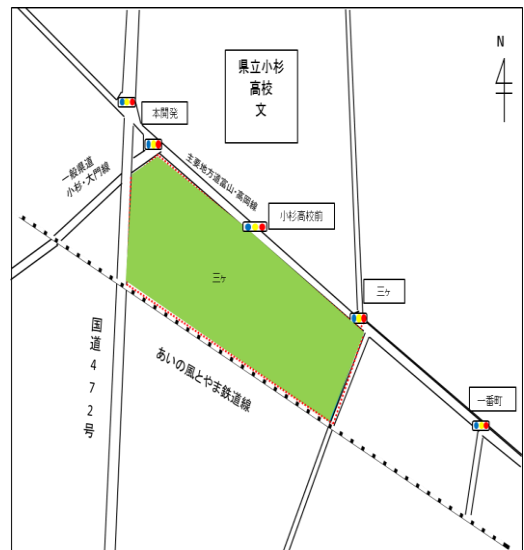

H28年度 ゾーン30整備箇所

富山市堀川本郷、上新保地内

富山市婦中町板倉、婦中町速星地内

富山市若竹町、珠泉西町、珠泉東町、吉岡地内

射水市三ヶ地内

立山町道源寺、中山、鑄物師沢地内