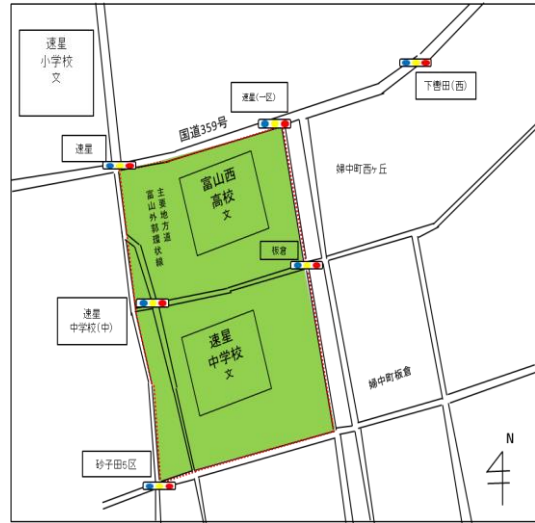

H28年度 ゾーン30整備箇所

富山市堀川本郷、上新保地内

富山市婦中町板倉、婦中町速星地内

富山市若竹町、珠泉西町、珠泉東町、吉岡地内

射水市三ヶ地内

立山町道源寺、中山、鑄物師沢地内