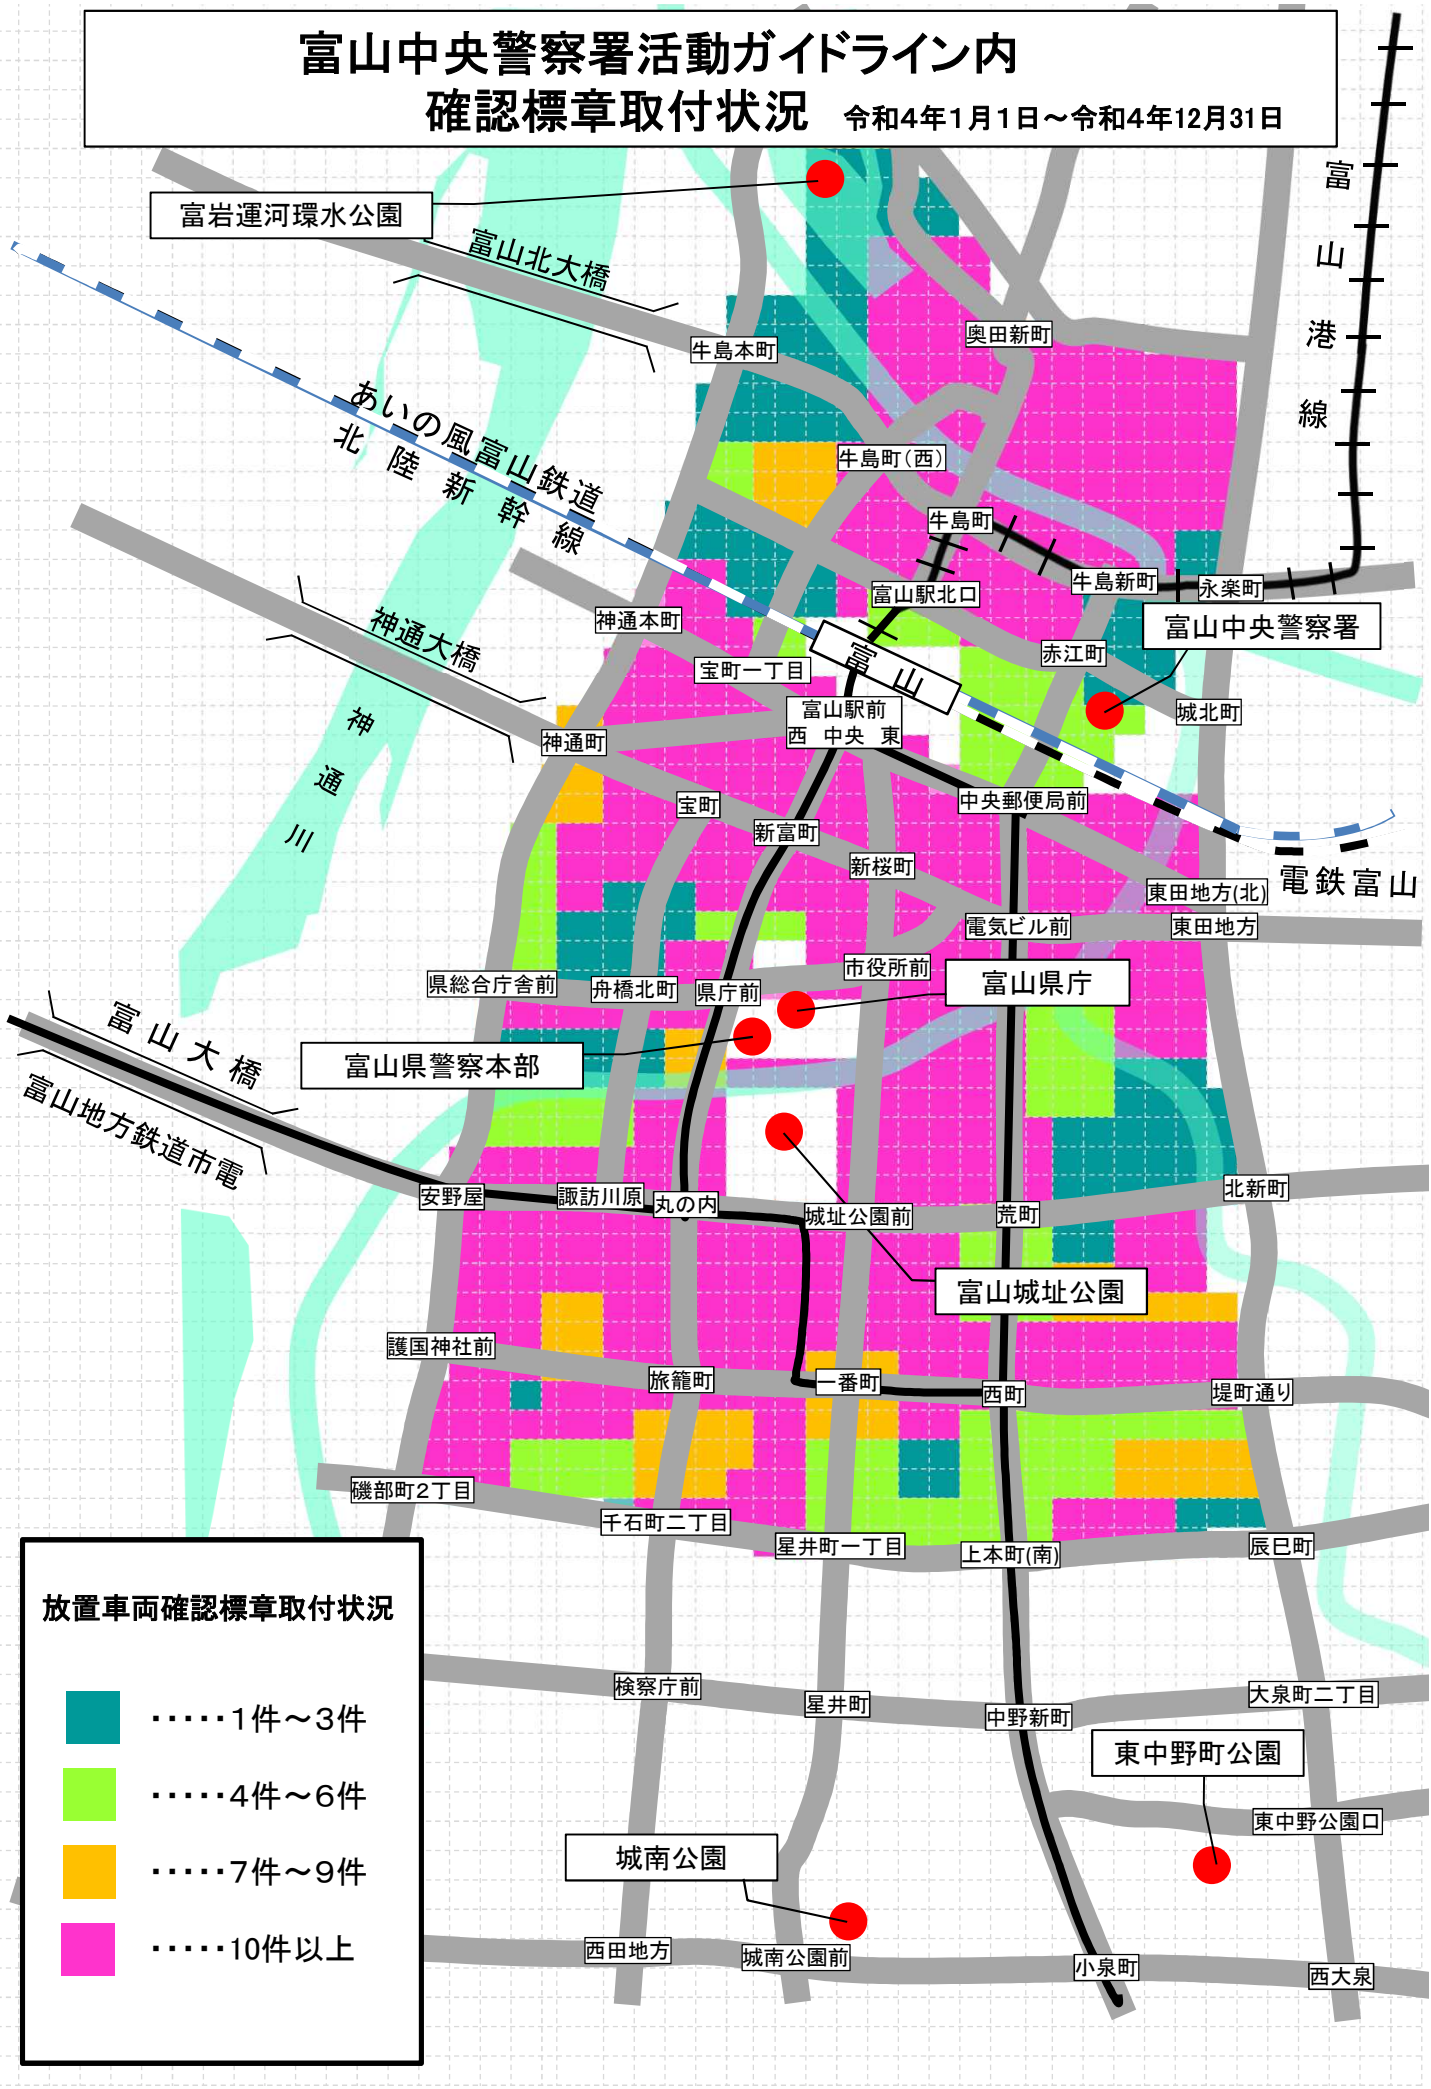

富山中央警察署活動ガイドライン内 確認標章取付状況

令和4年1月1日～令和4年12月31日

放置車両確認標章取付状況

- 1件～3件
- 4件～6件
- 7件～9件
- 10件以上